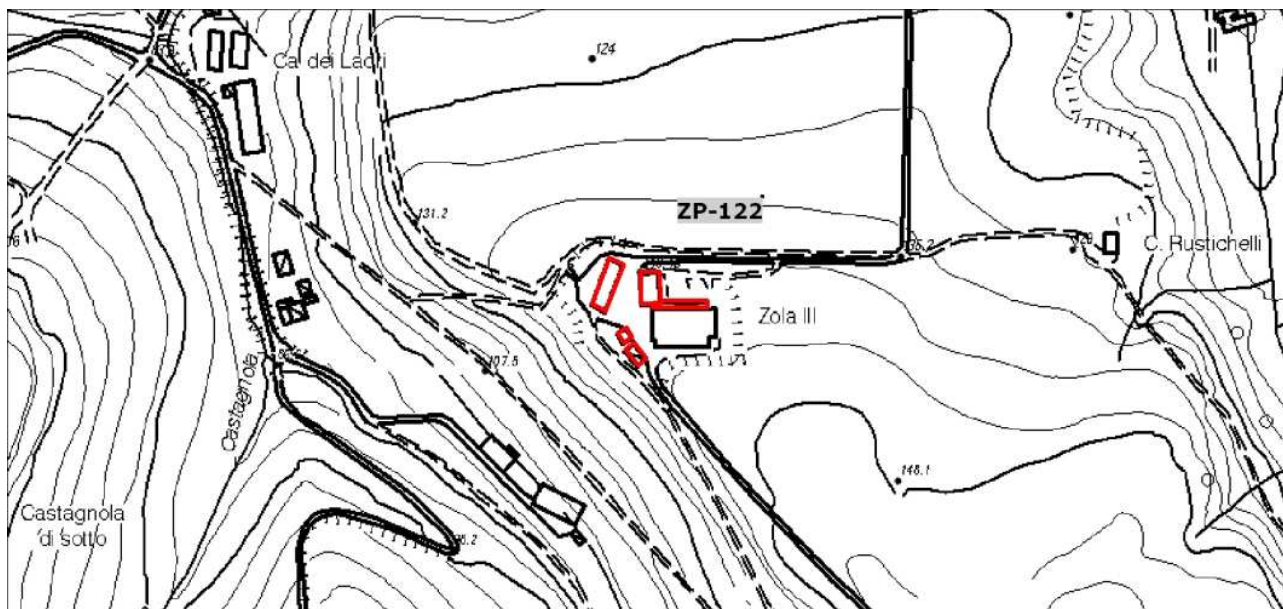

AREA BAZZANESE - PIANO STRUTTURALE

QUADRO CONOSCITIVO - CENSIMENTO INSEDIAMENTI ED EDIFICI STORICI

AMBITO

Scheda n. ZP-122	Data rilievo 2012/07/1	Rilevatore PA	Comune: Zola Predosa
OrigineStorica <input checked="" type="checkbox"/>	Contesto storico: <input type="checkbox"/>		Territorio: RURALE
Località: Case Sparse	IGM: C. Zola		Toponimo: Zola Iii
Indirizzo: Via Leonardo Da Vinci 65		Complesso edilizio: <input type="checkbox"/>	N. elementili: 5

Longitudine 11.1818848 Latitudine 44.485016992

Planimetria stato attuale - Scala 1:5000

Planimetria catastale - Scala 1:2000

Ortofoto 2011 - Scala 1:2000

SCHEDE PRG

Collocazione	Comune: zolapredosa	Piano - Indagine	Indirizzo: 434	Scheda: scheda434.pdf
--------------	---------------------	------------------	----------------	-----------------------

EDIFICIO

ZP-122.01

Tipologia originaria

Edificio di origine storica Complesso edilizio: Territorio: **RURALE**Indirizzo **Via Leonardo Da Vinci 65**

Catasto Foglio Particella

11**6**INDAGINI: **aggiornamento fotografico e anagrafico della scheda di PRG degli edifici soggetti a RE**

Note

NonEsistente NonAccessibile NonStorico Edificio Accessorio non rilevante 

ZP122011.jpg

EDIFICIO

ZP-122.02

Tipologia originaria

Edificio di origine storica Complesso edilizio: Territorio: **RURALE**Indirizzo **[via Leonardo Da Vinci 65]**